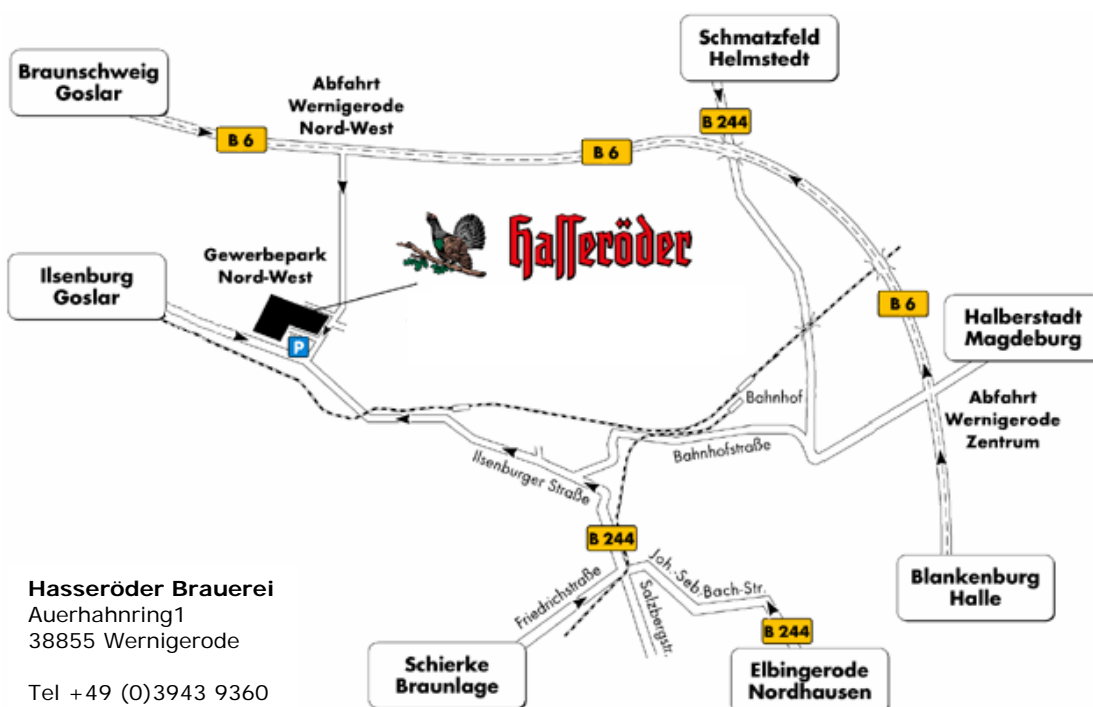

ANFAHRTSBESCHREIBUNG

Sie kommen aus Richtung Berlin/Magdeburg auf der A2:

- Am Kreuz MAGDEBURG verlassen Sie die A2 und fahren weiter auf die A14 Richtung Halle/Leipzig/Dresden.
- Verlassen Sie die A14 an der Anschlussstelle MD-SUDENBURG und fahren weiter auf die B81 Richtung Halberstadt.
- Folgen Sie weiter dem Verlauf der B81.
- An der Ampelkreuzung, hinter Halberstadt geradeaus fahren, Richtung Blankenburg/Nordhausen.
- Vor Blankenburg rechts auf die B6 auffahren.
- In Wernigerode verlassen Sie die B6 an der 2. Abfahrt Wernigerode Nord-West und fahren links ab Richtung Wernigerode.
- Folgen Sie dieser Straße bis zur Brauerei. Sie finden ausreichend Parkmöglichkeiten in unmittelbarer Nähe der Brauerei.

Hasseröder Brauerei
Auerhahnring 1
38855 Wernigerode
Tel +49 (0)3943 9360