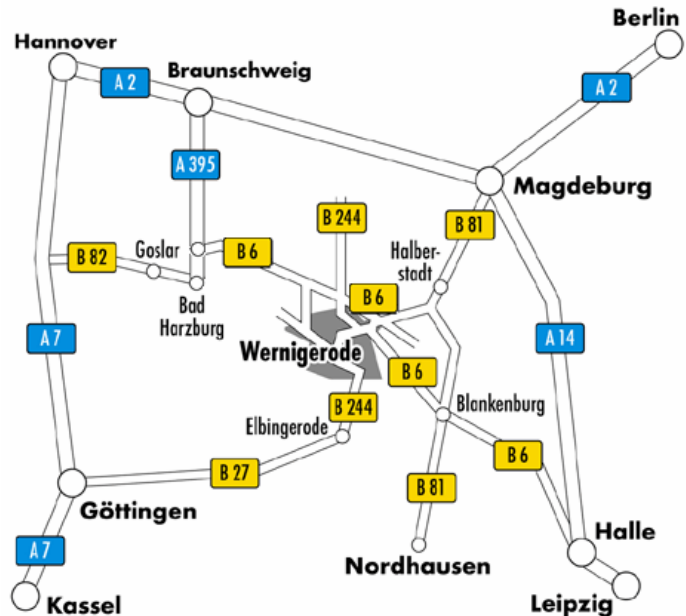

ANFAHRTSBESCHREIBUNG

Sie kommen aus Richtung Berlin/Magdeburg auf der A2:

- Am Kreuz MAGDEBURG verlassen Sie die A2 und fahren weiter auf die A14 Richtung Halle/Leipzig/Dresden.
- Verlassen Sie die A14 an der Anschlussstelle MD-SUDENBURG und fahren weiter auf die B81 Richtung Halberstadt.
- Folgen Sie weiter dem Verlauf der B81.
- An der Ampelkreuzung, hinter Halberstadt geradeaus fahren, Richtung Blankenburg/Nordhausen.
- Vor Blankenburg rechts auf die B6 auffahren.
- In Wernigerode verlassen Sie die B6 an der 2. Abfahrt Wernigerode Nord-West und fahren links ab Richtung Wernigerode.
- Folgen Sie dieser Straße bis zur Brauerei. Sie finden ausreichend Parkmöglichkeiten in unmittelbarer Nähe der Brauerei.

Hasseröder Brauerei
Auerhahnring 1
38855 Wernigerode
Tel +49 (0)3943 9360