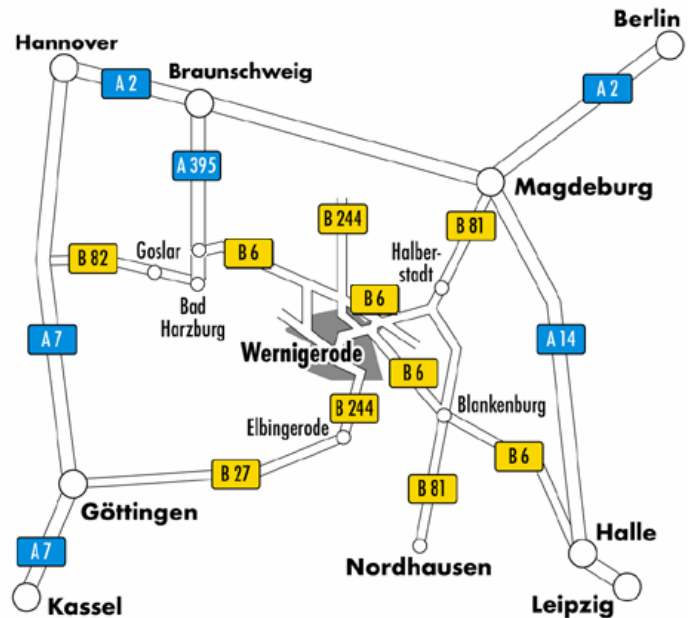

ANFAHRTSBESCHREIBUNG

Sie kommen aus Richtung Hamburg/Hannover auf der A7:

- Am Kreuz HANNOVER-OST verlassen Sie die A7 und fahren weiter auf die A2 Richtung Berlin/Braunschweig.
- Am Kreuz BRAUNSCHWEIG-NORD verlassen Sie die A2 und fahren weiter auf die A391 Richtung Salzgitter/Goslar.
- Am Dreieck BRAUNSCHWEIG-SÜDWEST fahren Sie weiter auf die A39 Richtung Goslar/Bad Harzburg.
- Am Kreuz BRAUNSCHWEIG-SÜD fahren Sie weiter auf die A391 Richtung Goslar.
- Am Dreieck Vienenburg fahren Sie links auf die B6 Richtung Wernigerode.
- In Wernigerode verlassen Sie die B6 an der Abfahrt Wernigerode Nord-West und biegen rechts ab Richtung Wernigerode.
- Folgen Sie dieser Straße bis zur Brauerei. Sie finden an der Brauerei ausreichend Parkmöglichkeiten in unmittelbarer Nähe.

Hasseröder Brauerei
Auerhahnring 1
38855 Wernigerode
Tel +49 (0)3943 9360