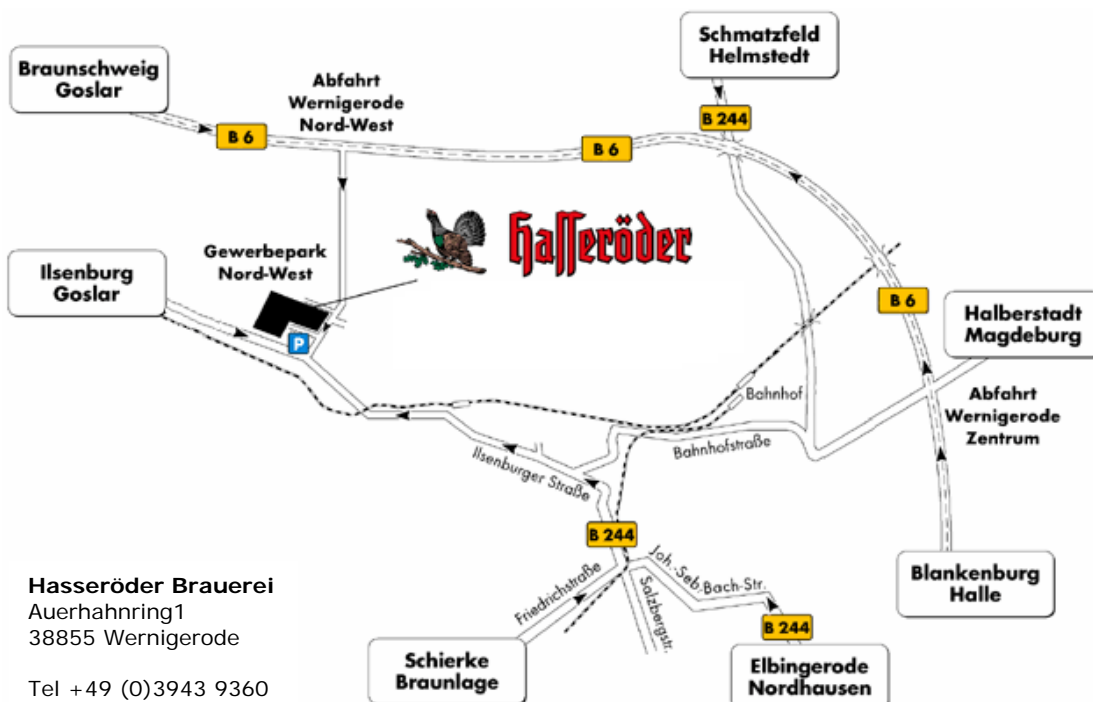

ANFAHRTSBESCHREIBUNG

Sie kommen aus Richtung Hamburg/Hannover auf der A7:

- Am Kreuz HANNOVER-OST verlassen Sie die A7 und fahren weiter auf die A2 Richtung Berlin/Braunschweig.
- Am Kreuz BRAUNSCHWEIG-NORD verlassen Sie die A2 und fahren weiter auf die A391 Richtung Salzgitter/Goslar.
- Am Dreieck BRAUNSCHWEIG-SÜDWEST fahren Sie weiter auf die A39 Richtung Goslar/Bad Harzburg.
- Am Kreuz BRAUNSCHWEIG-SÜD fahren Sie weiter auf die A391 Richtung Goslar.
- Am Dreieck Vienenburg fahren Sie links auf die B6 Richtung Wernigerode.
- In Wernigerode verlassen Sie die B6 an der Abfahrt Wernigerode Nord-West und biegen rechts ab Richtung Wernigerode.
- Folgen Sie dieser Straße bis zur Brauerei. Sie finden an der Brauerei ausreichend Parkmöglichkeiten in unmittelbarer Nähe.

Hasseröder Brauerei
Auerhahnring 1
38855 Wernigerode
Tel +49 (0)3943 9360